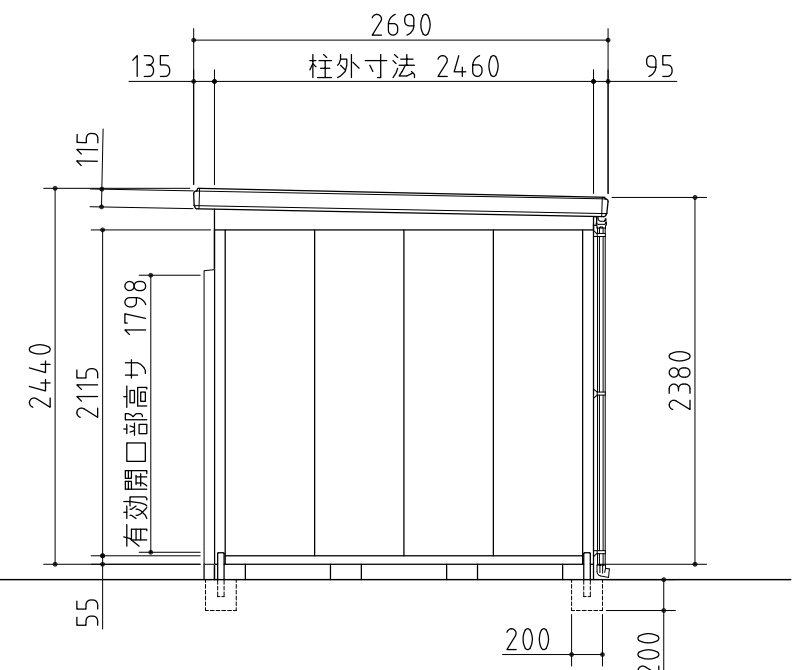

平面図

断面図

左側面図

正面図

右側面図

外形図

〈縮尺〉 S=1/50
 ~一般型・多雪地型~

機種名 SMK-75HN

○扉部有効開口寸法: 1090×1798 (mm)
 ○床面積: 7.48㎡(2.27坪)