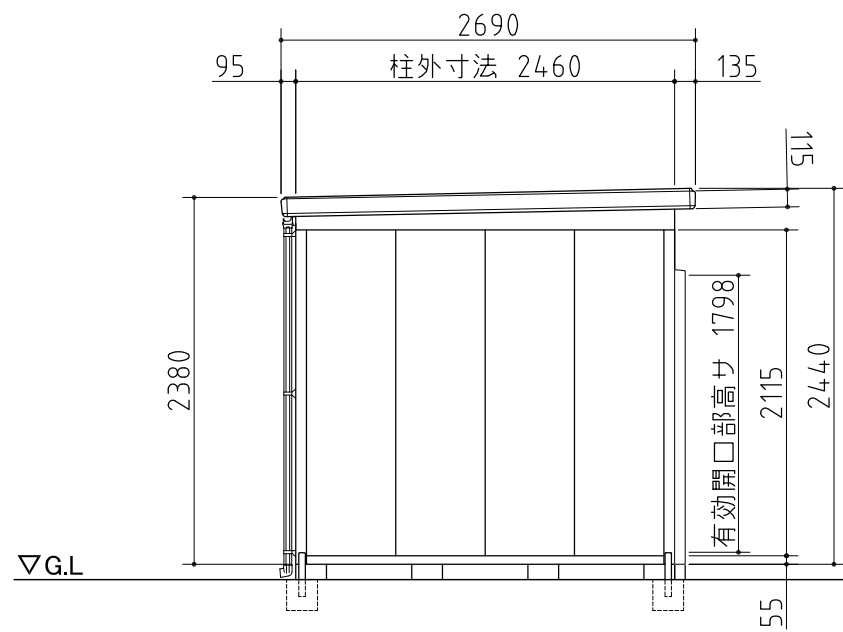

平面図

断面図

左側面図

正面図

右側面図

外形図

〈縮尺〉 S=1/50
 ~一般型・多雪地型~

機種名 SMK-75HN

○扉部有効開口寸法: 1090×1798 (mm)
 ○床面積: 7.48㎡(2.27坪)