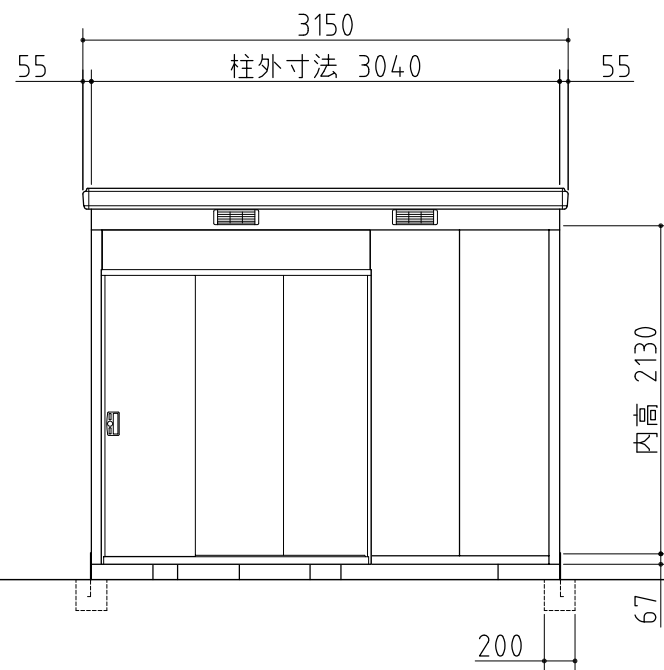

平面図

断面図

左側面図

正面図

右側面図

外形図

〈縮尺〉 S=1/50
 ~一般型・多雪地型~

機種名 SMK-75HN

○扉部有効開口寸法: 1090×1798 (mm)
 ○床面積: 7.48㎡(2.27坪)