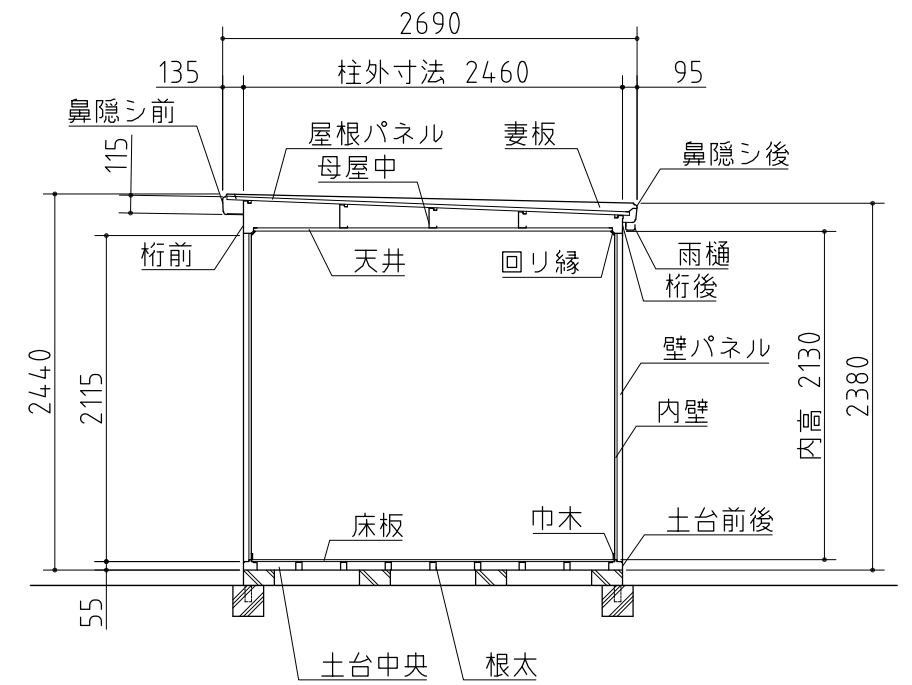

平面図

断面図

左側面図

正面図

右側面図

外形図

〈縮尺〉 S=1/50
 ~一般型・多雪地型~

機種名 SMK-75HN

○扉部有効開口寸法: 1090×1798 (mm)
 ○床面積: 7.48㎡(2.27坪)